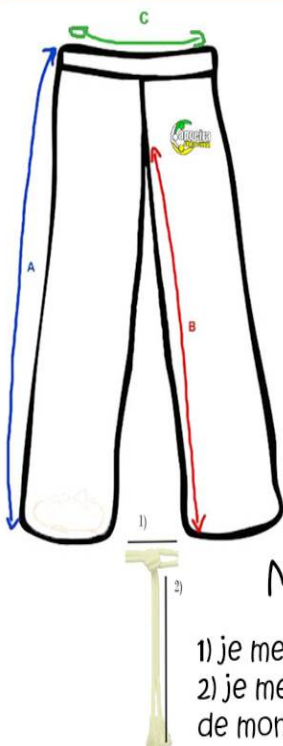

## Tenue de Capoeira

**Nom:** \_\_\_\_\_

**Prenom:** \_\_\_\_\_

**Adresse** \_\_\_\_\_

**Code postal:** \_\_\_\_\_

**Tél:** \_\_\_\_\_

**Mail:** \_\_\_\_\_

**Lieu d'entrainement:** \_\_\_\_\_

**Apellido:** \_\_\_\_\_

**Age/ date de naissance:** \_\_\_\_\_

(\*obligatoire à partir de 7 ans pour les adhérents CSDG)

Article	Prix		Taille			
	Adulte	Enfant	Pantalon	T-shirt	Corde	
<b>Tenue complète</b> *	75 €	60 €	P/M/G		cm (1)	cm (2)
Pantalon Abada						
Tee-shirt asso						
Corde						
<b>Seul</b>						
Pantalon Abada	50 €	40 €				
Tee-shirt association	18 €	15 €				
Corde ecru	15 €	12 €				

### Pantalon Abada

	Longueur A	Longueur B	Taille C
<b>ENFANT</b>			
P (elastique)	67 cm	53 cm	22 cm
M	77 cm	63 cm	31 cm
G	87 cm	68 cm	36 cm
<b>ADULTE</b>			
P	100 cm	81 cm	38 cm
M	107 cm	86 cm	41 cm
G	111 cm	88 cm	45 cm

### Mesure de Corde

- 1) je mesure mon tour de taille
- 2) je mesure de ma taille au creu de mon genou